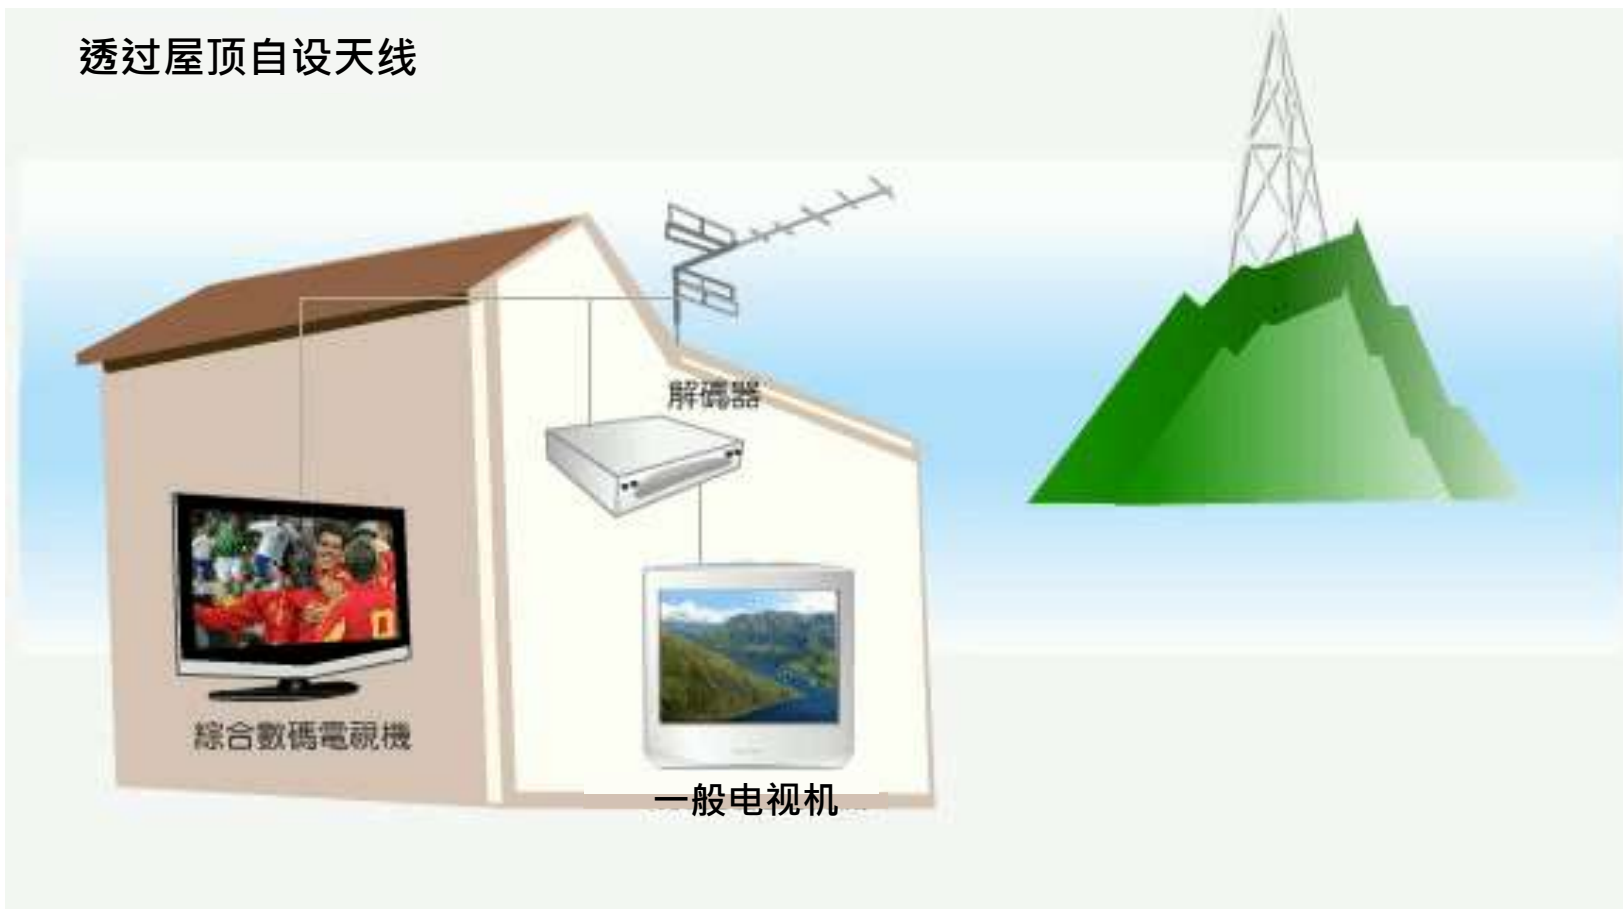

- 经固定网络传送（覆盖达住户总数约**95%**）

- 76. 香港国际财经台
- 77. 香港开电视

数码地面电视发射站

6个主要发射站及23个辅助发射站 -->覆盖超过99%的人口

註：圖中顯示發射站的位置，僅供參考之用

接收数码地面电视 - 公共天线系统

接收数码地面电视 – 自设天线

透过屋顶自设天线