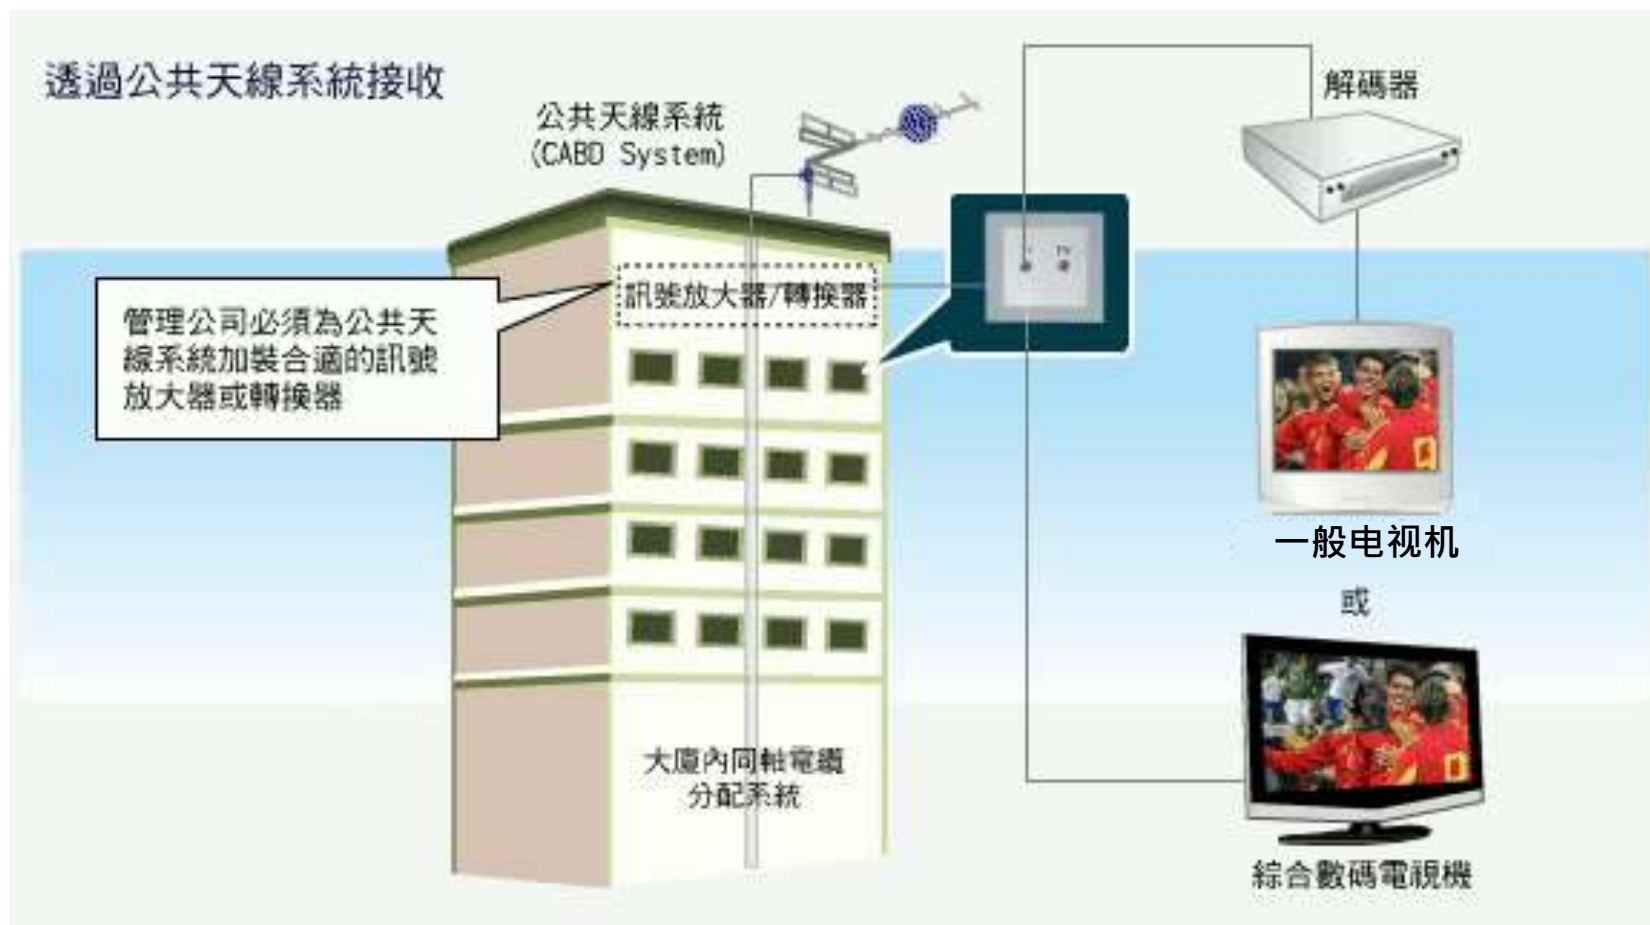

- 经固定网络传送（覆盖达住户总数约**95%**）

- 76. 香港国际财经台
- 77. 香港开电视

数码地面电视发射站

6个主要发射站及23个辅助发射站 -->覆盖超过99%的人口

註：圖中顯示發射站的位置，僅供參考之用

接收数码地面电视 - 公共天线系统

接收数码地面电视 – 自设天线

透过屋顶自设天线

数码地面电视服务覆盖资料库供公众使用

廣播及電訊基礎資料庫

app1.ofca.gov.hk/apps/ubs/map.asp#building/113511/A

OFCA 通訊事務管理局辦公室
OFFICE OF THE COMMUNICATIONS AUTHORITY

English | 繁體中文 | 簡體中文

廣播及電訊基礎資料庫

搜尋樓宇

大廈內所有廣播系統設施的安裝和傳送數碼地面電視訊號。