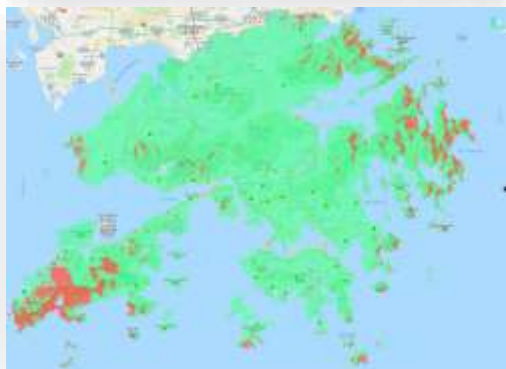

光纖到樓 / 戶服務
樓宇級別 FTTB

在香港提供全面数码地面电视覆盖的挑战

数码地面电视接收欠佳的地区

由于传送数码地面电视讯号的无线电波会受地形及其他障碍物影响，部分地区如受山势遮挡或远离发射站，能够接收到的讯号较弱，或会影响数码地面电视的接收质素。

现时数码地面电视接收效果欠佳的地区主要分布在西贡部分偏远地区、北区、大屿山南及其他离岛等地。

实地讯号测量

改善方法

采用接收特性较佳的接收电视天线