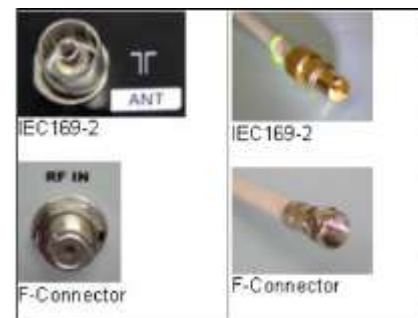

调校接收天线至合适的位置 / 方向

使用合适传输讯号线及接驳安排