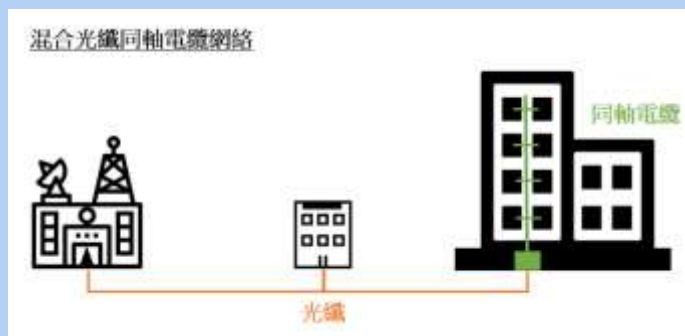

- 经固定网络传送（覆盖达住户总数约**95%**）

- 76. 香港国际财经台
- 77. 香港开电视

数码地面电视发射站

6个主要发射站及23个辅助发射站 -->覆盖超过99%的人口

註：圖中顯示發射站的位置，僅供參考之用

接收数码地面电视 - 公共天线系统

接收数码地面电视 – 自设天线

透过屋顶自设天线